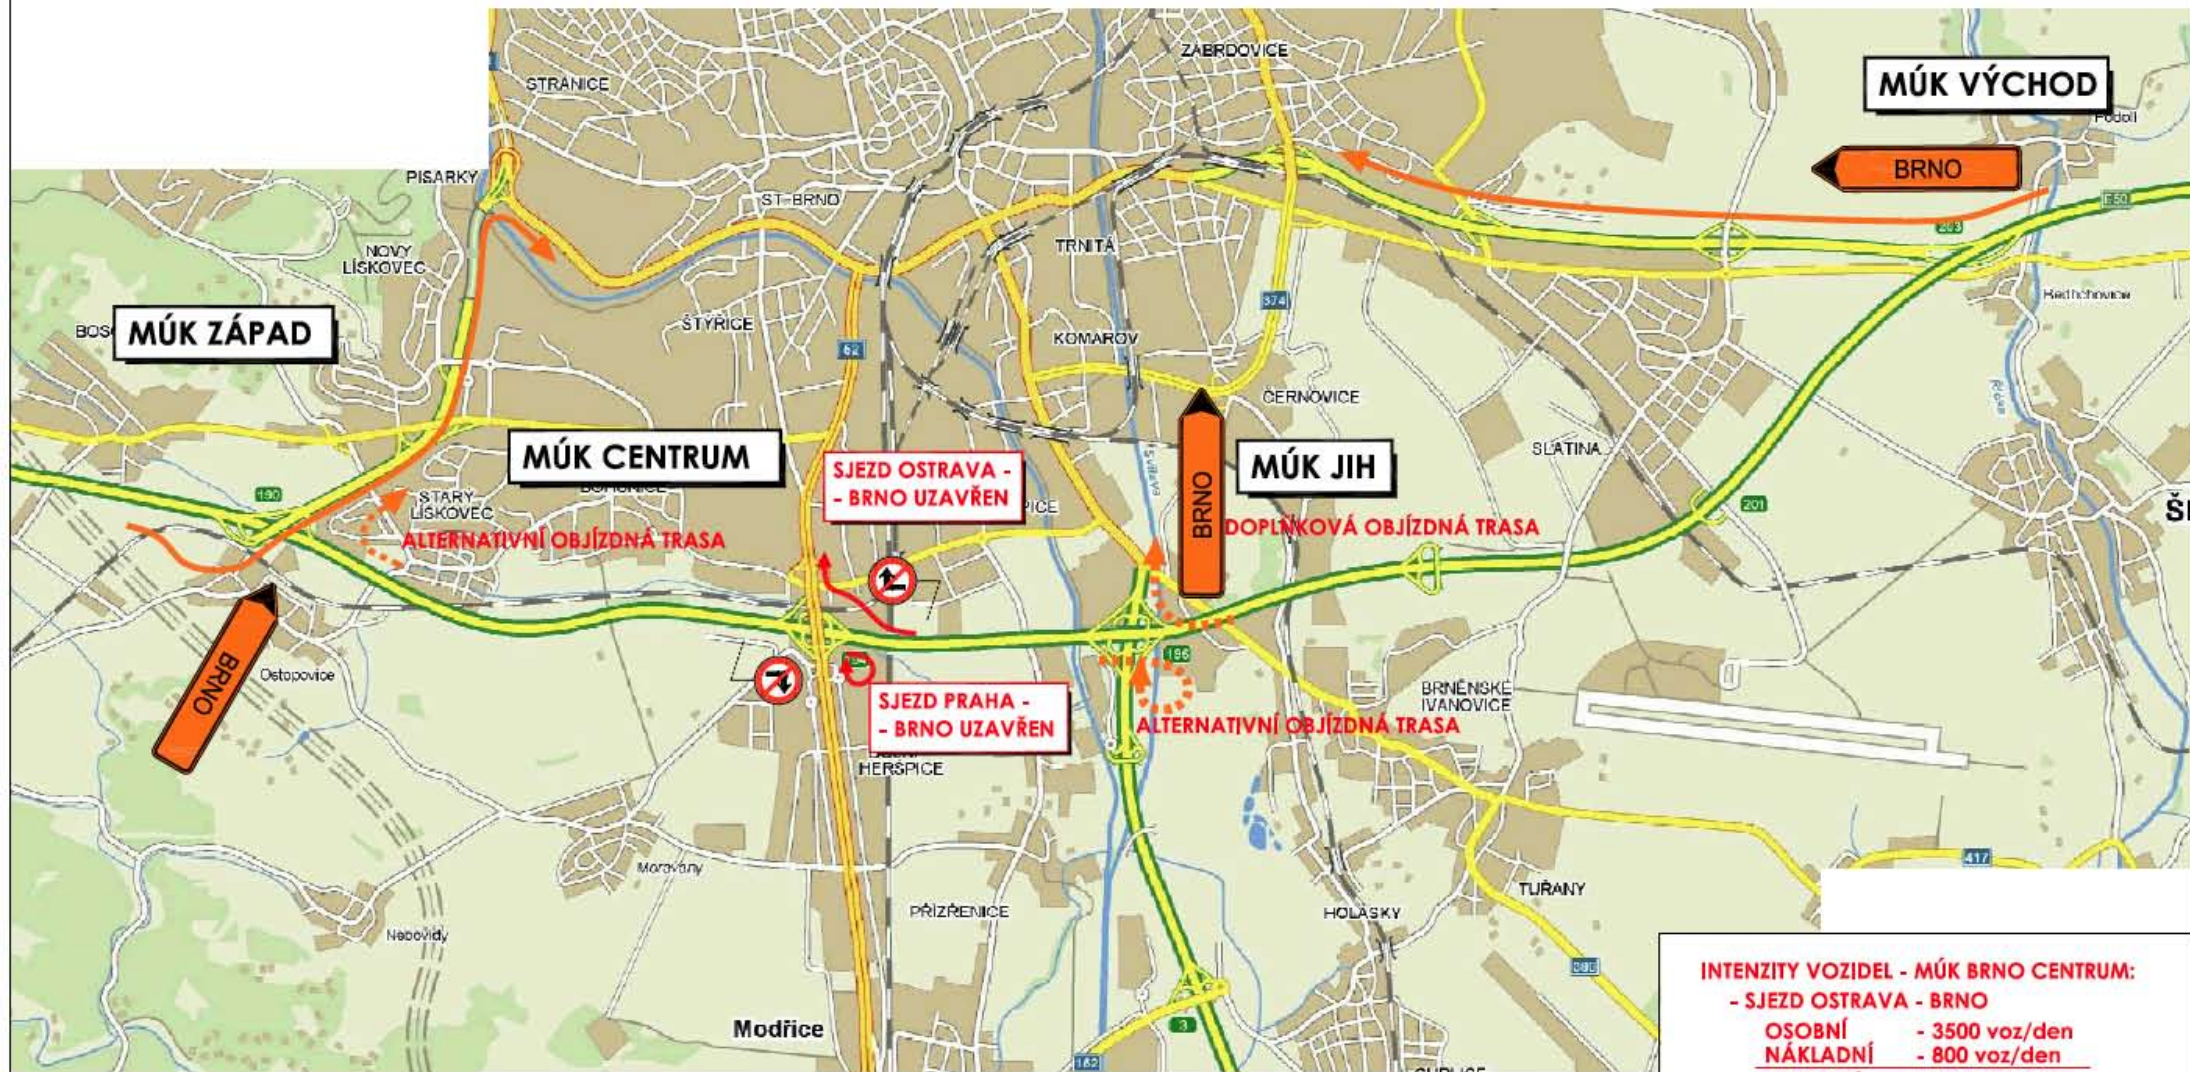

PŘÍLOHA E UZAVŘENÍ VĚTVÍ MÚK CENTRUM

INTENZITY VOZIDEL - MÚK BRNO CENTRUM:

- SJEZD OSTRAVA - BRNO
 - OSOBNÍ - 3500 voz/den
 - NÁKLADNÍ - 800 voz/den
 - CELKOVÁ - 4300 voz/den
- SJEZD PRAHA - BRNO
 - OSOBNÍ - 2200 voz/den
 - NÁKLADNÍ - 600 voz/den
 - CELKOVÁ - 2800 voz/den